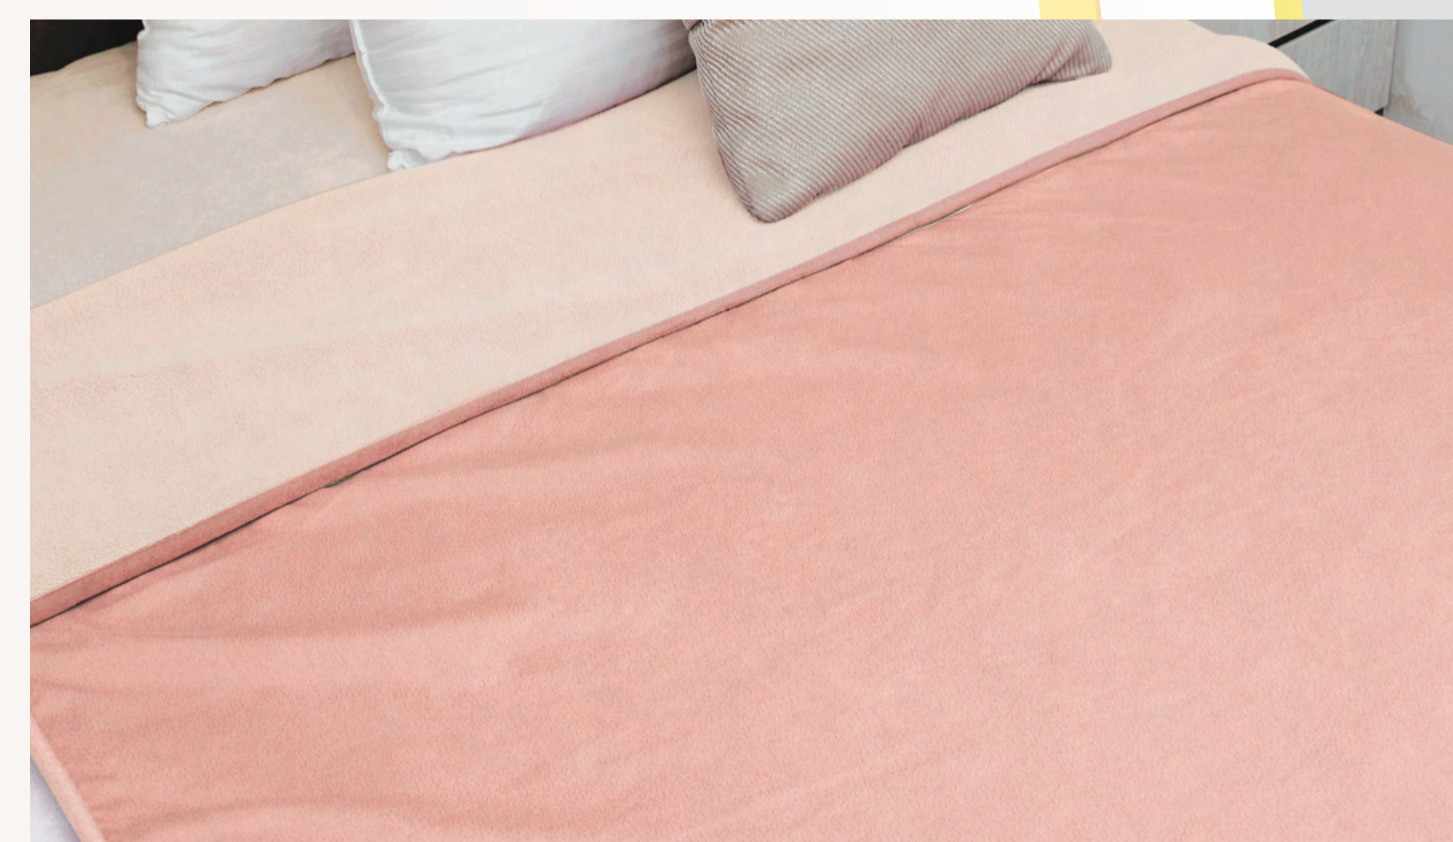

凡於活動期間內**購買指定寢具商品**，將獲得獎金增額20%*

*本活動之獎金增額，不適用於聘階晉升、業績競賽等計算。

BI031

妮美龍兩用被套 (高雅系列)

- 雙人
- 寧靜藍 / 粉桔
- 售價：HK\$11,520

BI012

妮美龍毛毯 (水波紋系列)

- 雙人
- 櫻花粉 / 粉桔 / 天空藍
- 售價：HK\$10,170